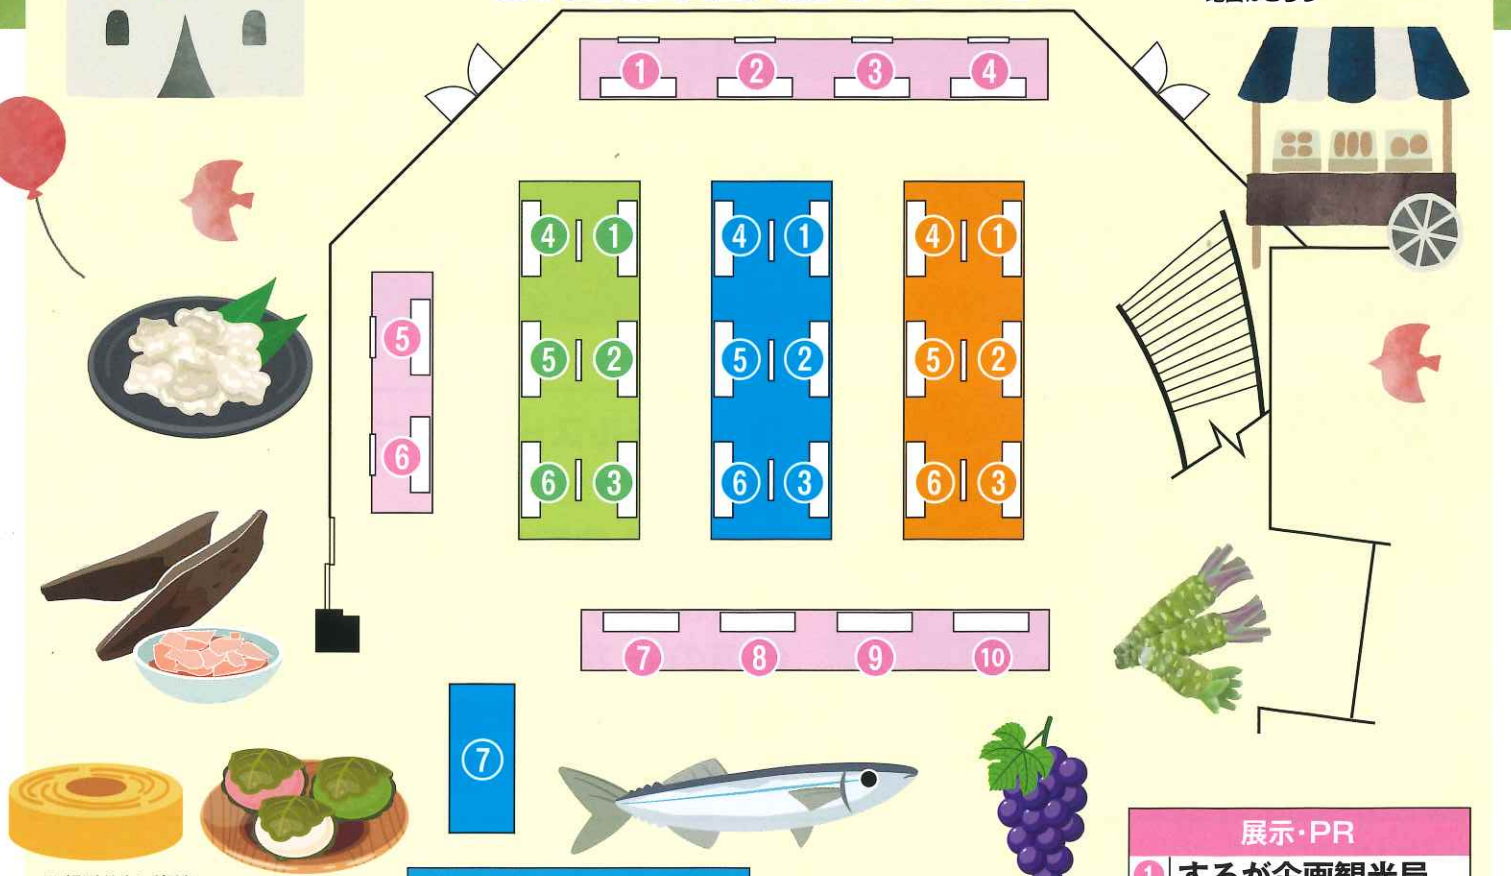

駿河湾フェリースタンプラリーオープニングイベント

山梨・長野・静岡・伊豆

SDGsマルシェ

～中部横断道と伊豆をフェリーで繋ぐ!観光物産新発見～

2023年10月22日(日) 10:00～17:00

会場 / エスパルスドリームプラザ1F
静岡市清水区入船町13-15

地図はこちら

※イラストはイメージです

伊豆	
①	森島米店
②	道の駅伊豆月ヶ瀬
③	伊豆・村の駅TAMAGOYA
④	カネサ鯉節商店
⑤	桜味堂
⑥	下田観光協会

静岡	
①	庄兵衛
②	東海軒
③	山内屋
④	三保松原 3rings
⑤	松羽屋
⑥	三坂屋
⑦	季咲亭・丁子屋 etc

山梨・長野	
①	プチ・プラム
②	地域商社SUWA ハチカッテ
③	割烹立よし
④	山の湯宿はまやらわ
⑤	道の駅富士川
⑥	山梨コーナー

展示・PR	
①	するが企画観光局
②	ふじさん駿河湾フェリー
③	しんきん中部横断道コネク
④	静岡市商工会議所
⑤	美しい伊豆創造センター
⑥	美しい伊豆創造センター
⑦	一社)清水マリノアンドビーチスポーツ振興協会
⑧	静岡市海洋文化拠点づくり
⑨	甲府市観光協会
⑩	甲府商工会議所