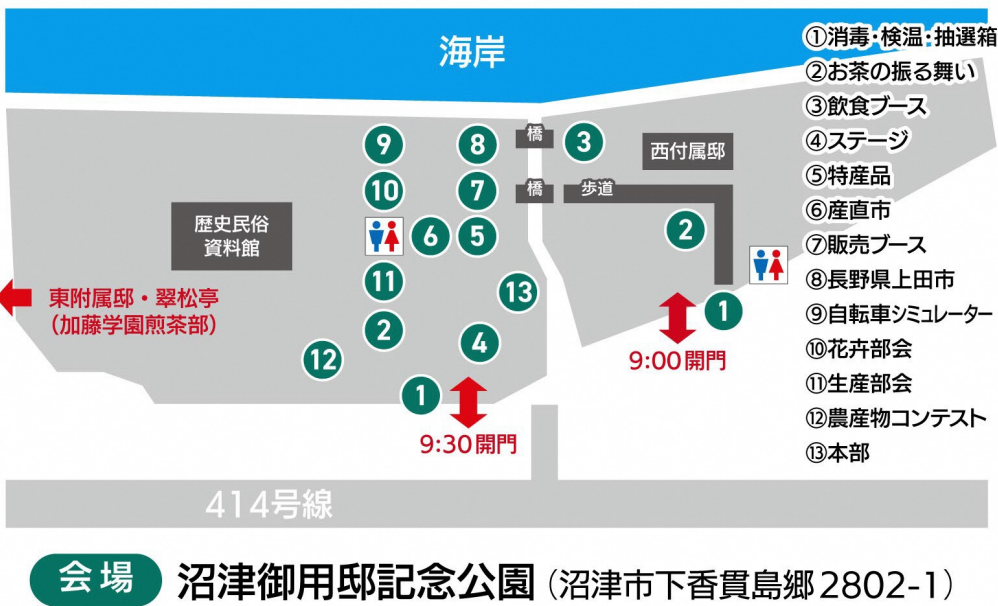

午後

- 12:20 Sea級グルメ全国大会PR
- 12:50 キッズチアダンス (TEAM SPLASH)
- 13:30 お楽しみ大抽選会②
- 14:00 閉会式

お楽しみ大抽選会 沼津の農畜産物が当たる!

①10:20 ②13:30からステージにて

抽選券について

- ①9:00~10:10までに提出した方対象
- ②10:10~13:20までに提出した方対象

※1家族1枚の提出としてください。
※抽選時に不在の場合は無効といたします。

会場レイアウト

会場 沼津御用邸記念公園 (沼津市下香貫島郷2802-1)

※会場内は全面禁煙となります。

PR・即売エリア

沼津特産品ブース

- ・地元のお米「するがの極」
- ・沼津茶
- ・西浦みかん

JAふじ伊豆生産部会による 農産物販売

産直市・朝市による 新鮮野菜販売

- JAふじ伊豆管内特産品・加工品販売
- 長野県上田市りんご等の販売
- 戸田森林組合によるしいたけ植菌作業
- 自転車シミュレーター

その他 農産物
各種グルメなど!!

会場案内図

※臨時駐車場 (JAふじ伊豆本店・志下海岸) よりシャトルバスを随時運行します

路線バス時刻表 (沼津駅⇄御用邸)

伊豆箱根バス 東 東海バス

| 時刻 | 沼津駅 発 | 時刻 | 御用邸 発 |
|----|-------------------------|----|---------------------|
| 8 | 00伊 15伊 25東 45伊 | 10 | 17東 27伊 34伊 41伊 57伊 |
| 9 | 00伊 15伊 25東 45伊 50伊 55東 | 11 | 17東 27伊 41伊 47東 55伊 |
| 10 | 00伊 15伊 45伊 55東 | 12 | 27伊 47東 57伊 |
| 11 | 00伊 15伊 25東 50伊 | 13 | 17東 27伊 47東 57伊 |
| 12 | 15伊 25東 45伊 55東 | 14 | 17東 27伊 57伊 |